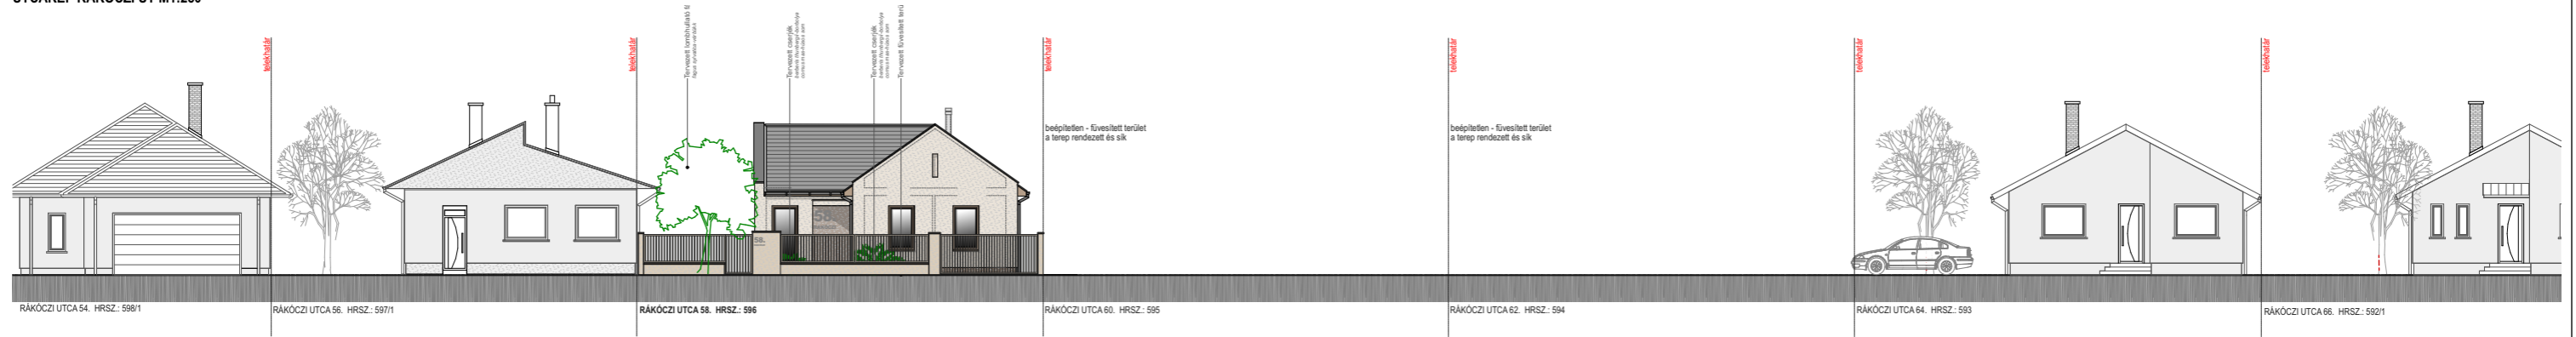

UTCAKÉP RÁKÓCZI ÚT M1:250

LÉGIFOTÓ RÁKÓCZI ÚT

--- ÉPÍTÉSI VONAL - szabályozási terv szerint

■ KÉRELEMMEL ÉRINTETT INGATLAN

MEGJEGYZÉS:		HELYRAJZI SZÁM:
ÉPÍTÉS NEVE ÉS HELYE: Egylakásos lakóépület tervezése		MÉRÉ TARÁNY: M1:250
RAJZ MEGNEVEZÉSE: Utcakép, légifotó		DÁTUM: 2021.03.
ÉPÍTETTŐ:	ALÁÍRÁS:	TERVFAJTA: bejelentési terv
ÉPÍTÉSZ TERVEZŐ:	ALÁÍRÁS:	